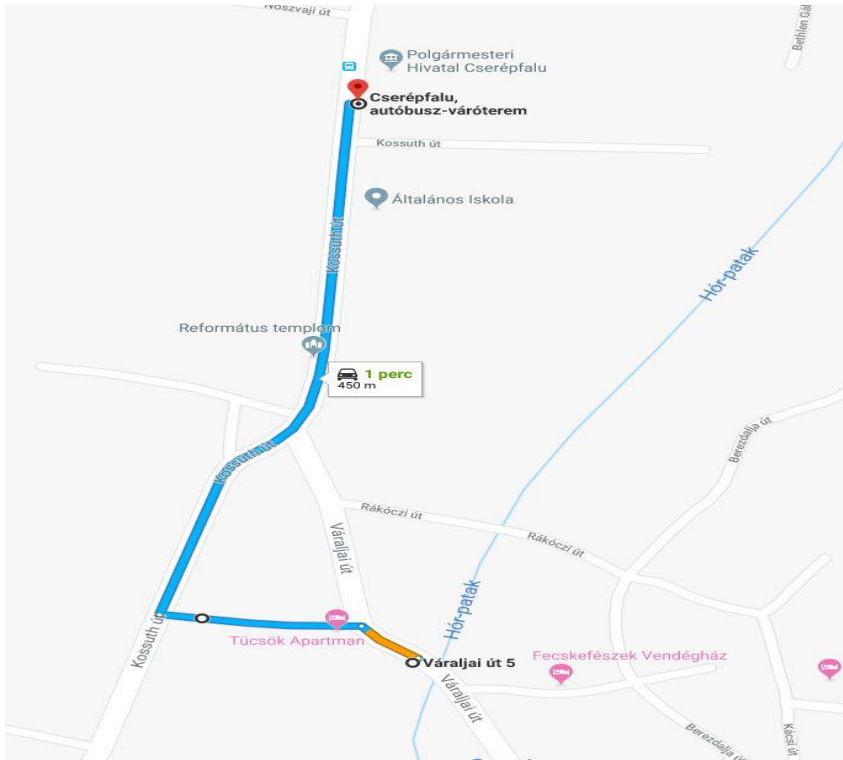

Cserépfaluban Bükkzsérc felé: