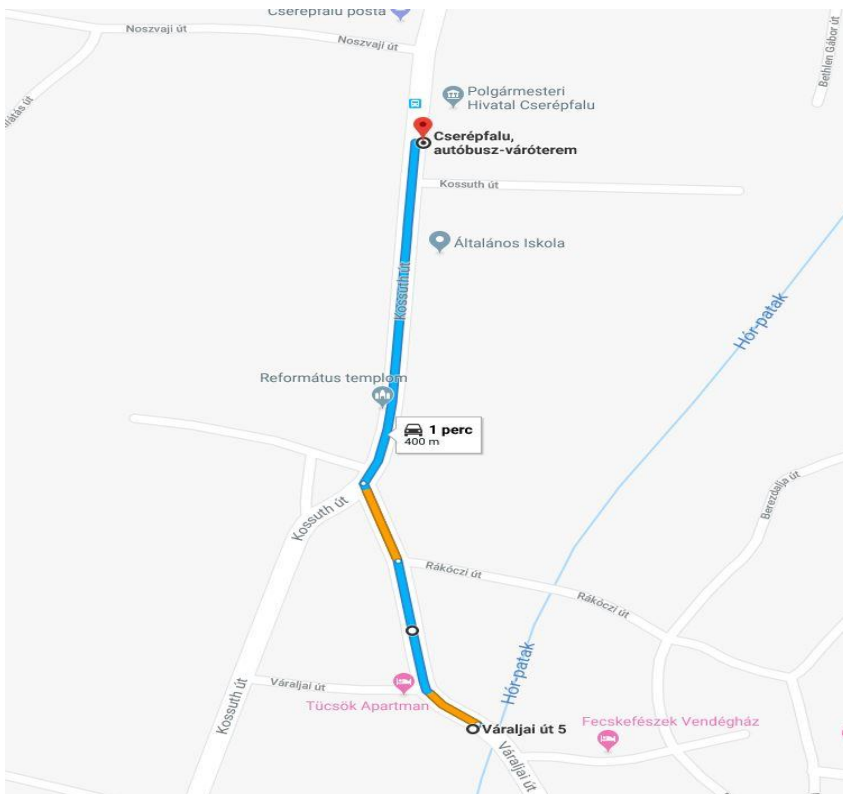

Cserépfaluban Bogács felé: